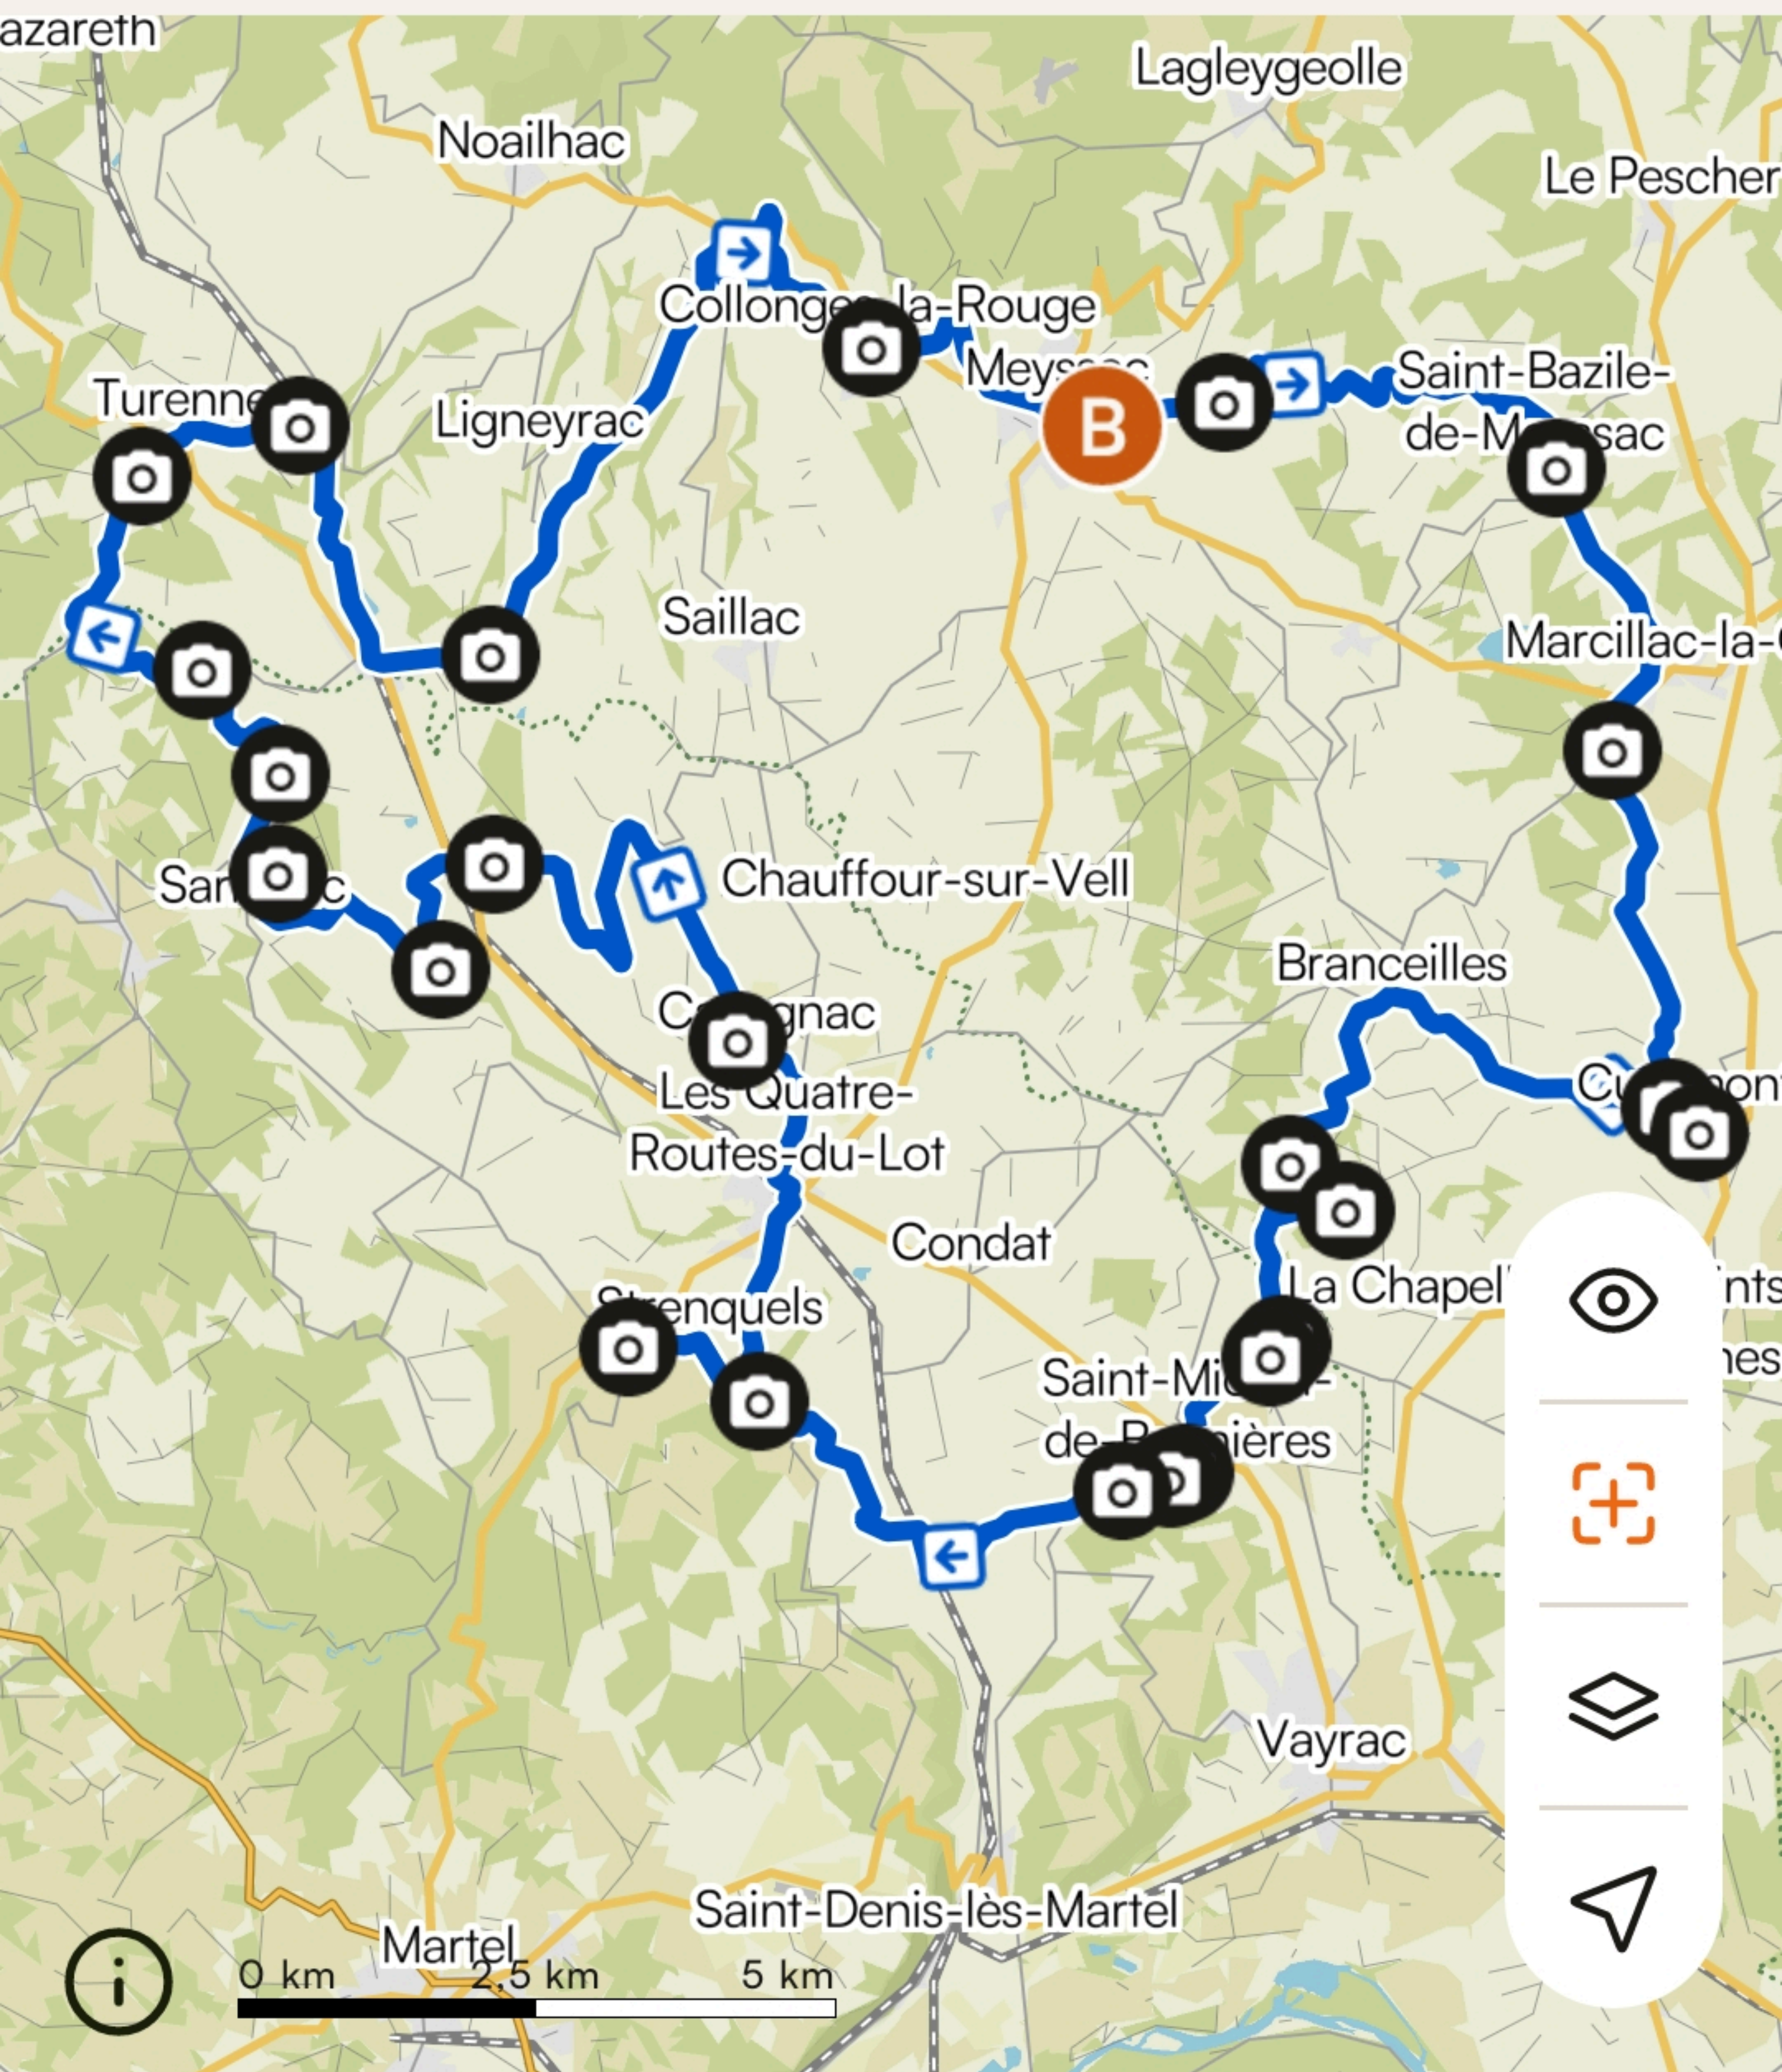

Velo/Resto/Chateau

Profil d'élévation

🕒 4h 42min · ↔ 61,9 km · ↗ 960 m · ↘ 970